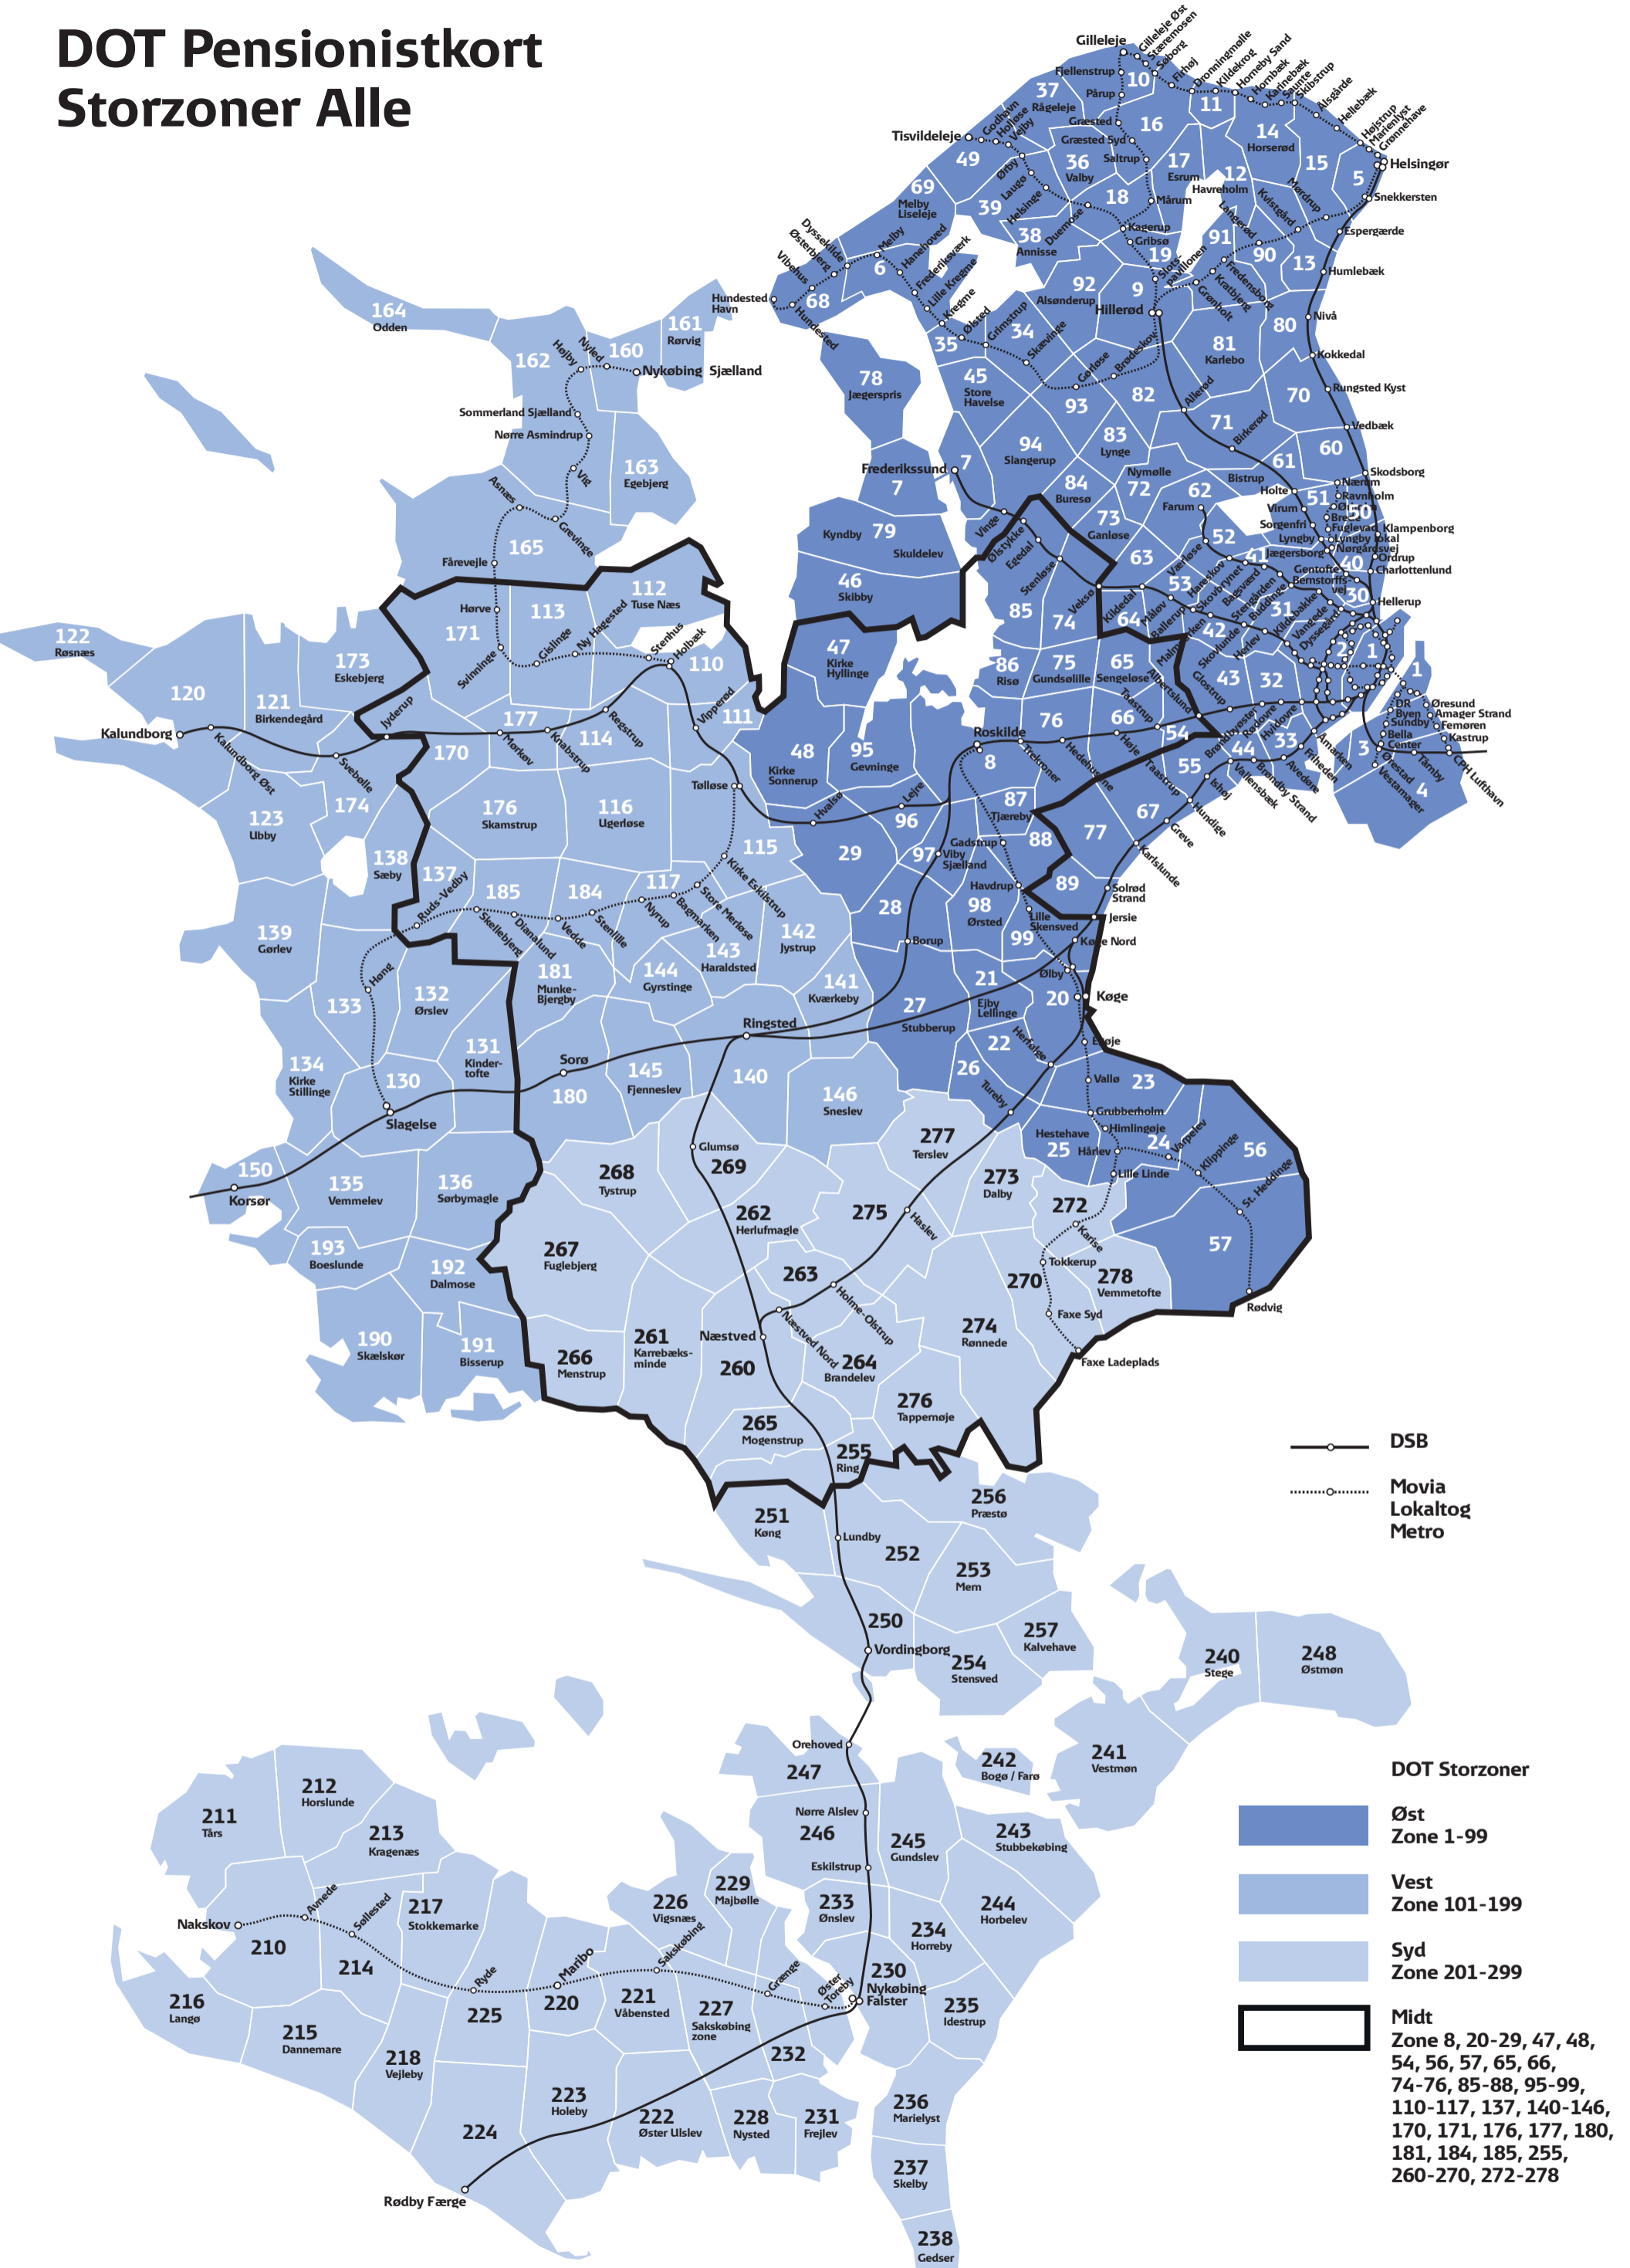

# DOT Pensionistkort

## Storzoner Alle

—○— DSB  
 .....○..... Movia Lokaltog Metro

**DOT Storzoner**

- Øst  
Zone 1-99
- Vest  
Zone 101-199
- Syd  
Zone 201-299
- Midt  
Zone 8, 20-29, 47, 48, 54, 56, 57, 65, 66, 74-76, 85-88, 95-99, 110-117, 137, 140-146, 170, 171, 176, 177, 180, 181, 184, 185, 255, 260-270, 272-278